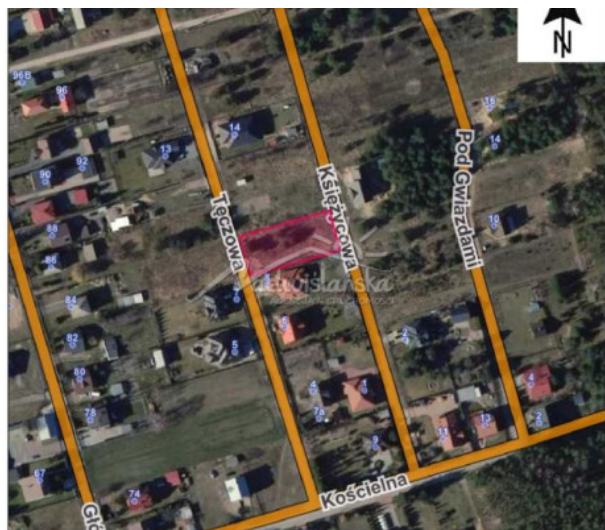

DZIAŁKA NA SPRZEDAŻ

Cena:
275 310 PLNPowierzchnia:
1 197 m²Przeznaczenie:
budownictwo jedno...**Piękna działka 700 m od stacji PKP**

Numer oferty	4371
Typ transakcji	sprzedaż
Cena	275 310 pln
Powierzchnia	1 197 m ²
Cena za m ²	230 pln / m ²
Przeznaczenie	budownictwo jednorodzin...

OPIS OFERTY

Atrakcyjna działka budowlana w Czachówku, w pobliżu stacji kolejowej.

Działka o powierzchni 1197 m² znajduje się w sąsiedztwie nowo powstałych domów jednorodzinnych bezpośrednio przy drodze szutrowej. Do drogi asfaltowej około 30 m. Nieruchomość ma kształt prostokąta o wymiarach około 52,9/22,80. Działka jest kształtna, sucha i równa, porośnięta niewielkimi samosiejkami.

Niewątpliwym atutem działki jest jej lokalizacja: około 300 m od szkoły podstawowej, 700 m od stacji PKP Czachówek Górny co zapewnia świetny dojazd do Warszawy, tędy bowiem kursują pociągi relacji Warszawa - Radom. Do granic Warszawy - ok. 25 km, do Góry Kalwarii - 6 km.